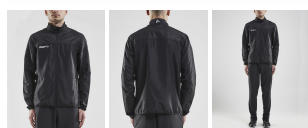

Rush Wind Jkt W

DESCRIPTION

Coupe-vent léger Femme - Zips contrastés - poignets et taille élastiques.

- Tissu extensible et fonctionnel qui évacue l'humidité
- Poches zippées
- Idéal pour les clubs, sponsors ou entreprises

COMPOSITION

100% polyester.

Genre: Femme

TAILLE

XS-2XL

COULEURS

Club Cobolt
(346000)

Navy
(390000)

COMPOSITION

100% polyester.

Genre: Homme

Poids: 75 g/m²

TAILLE

XS-3XL

COULEURS

Club Cobolt
(346000)

Navy
(390000)

Bright Red
(430000)

Team Green
(651000)

Flumino
(851000)

Black
(999000)

ENTRETIEN

- Laver avec des couleurs similaires
- Ne pas utiliser d'adoucissant
- Laver de fond en comble
- Retirer immédiatement de la machine à laver
- Ne pas repasser directement sur l'impression/la broderie/le logo